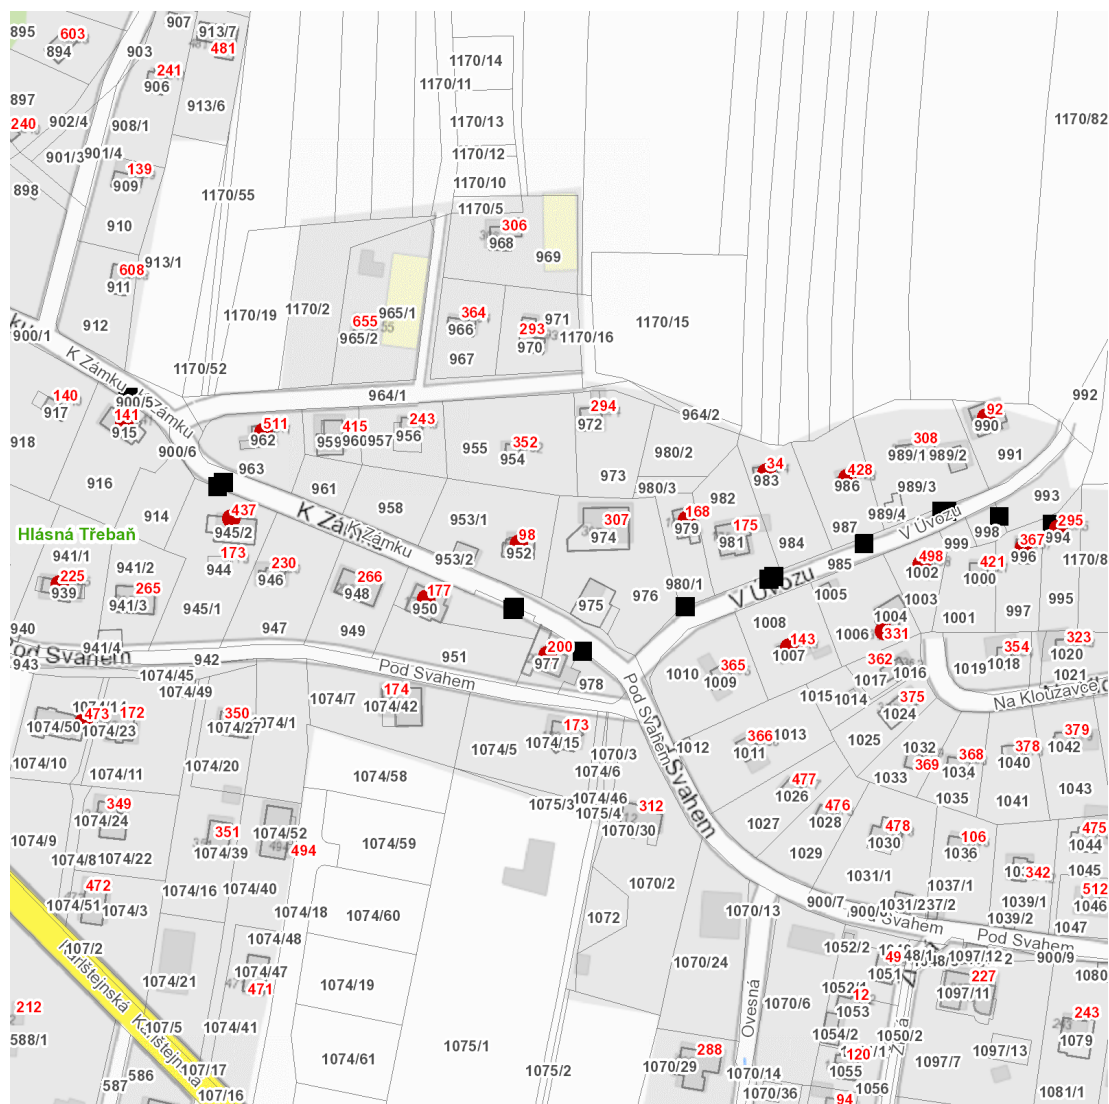

dne **10. 8. 2023** od **8:00** do **16:00** hodin

---

**Plánovaná odstávka zahrnuje tyto lokality:****Hlásná Třebaň (okres Beroun)**

**K Zámku:** č. p. 98, 177, 200, 437; č. ev. 141, 511

**Na Klouzavce:** č. ev. 295, 367

**dne 10. 8. 2023 od 8:00 do 16:00 hodin****Orientační mapový podklad odstávkou dotčených lokalit****VYSVĚTLIVKY**

- – adresy dotčené odstávkou elektřiny
- – místa připojení k elektrické síti dotčená odstávkou

**INFORMACE ZASLÁNA**

IDDS: m5va7ck (Obec Hlásná Třebaň)